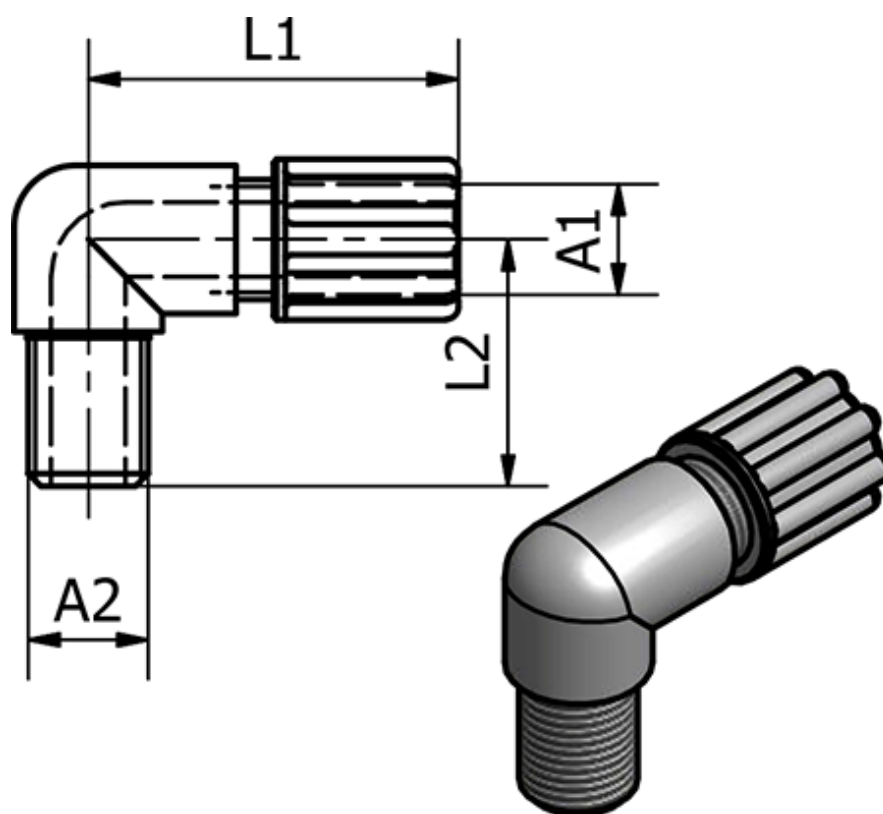

Varenummer: 58614063
Beskrivelse: Push-on 140.63, Ø8/10 - G 1/4"
Vinkel

Mål

Gevind A2	= G 1/4"
L1	= 35
L2	= 30
Udvendig slangediameter A1	= 8/10